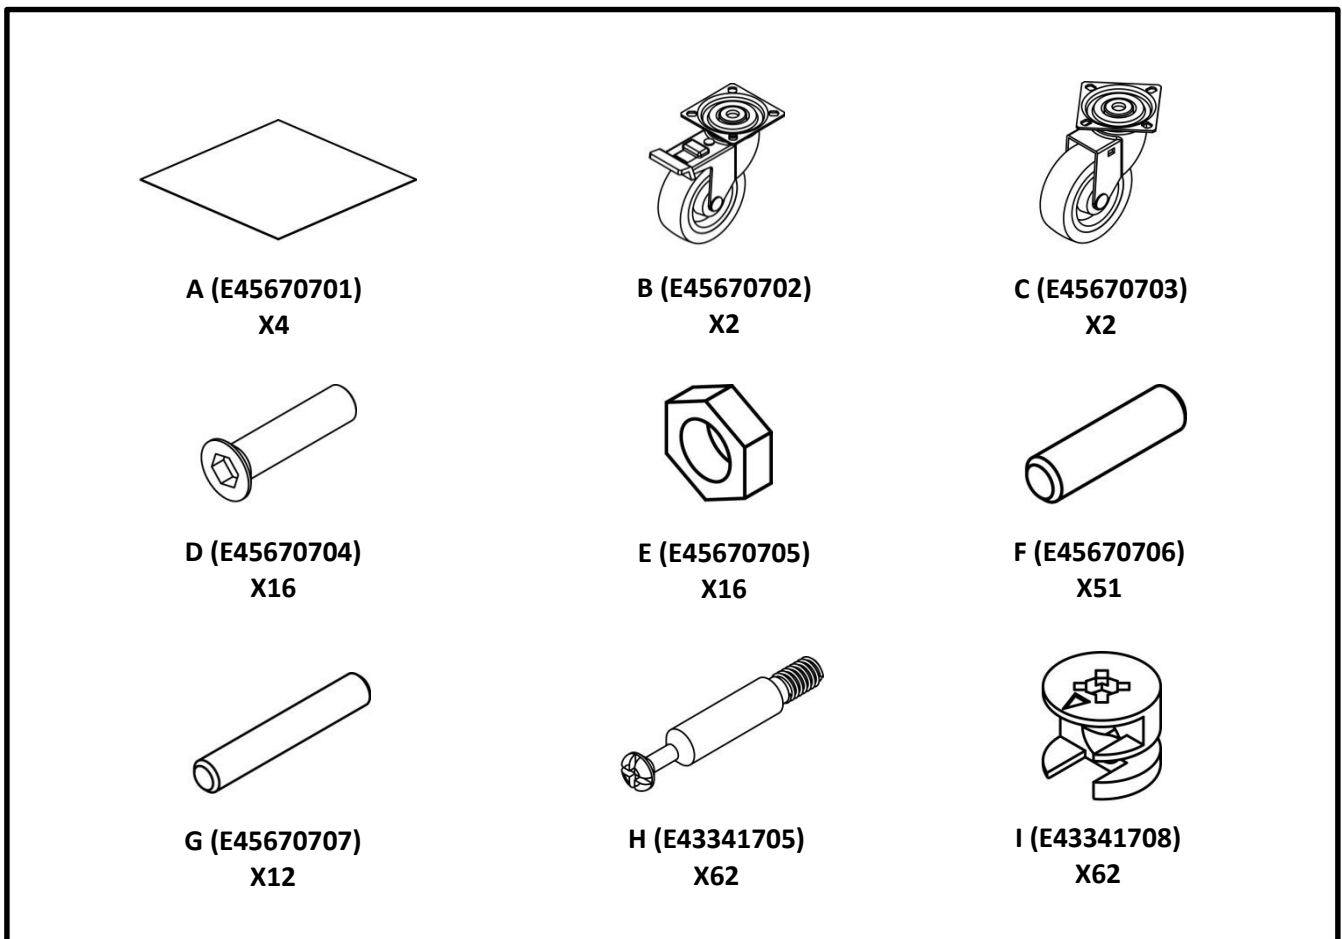

Assembly Guide

Sara Maxi