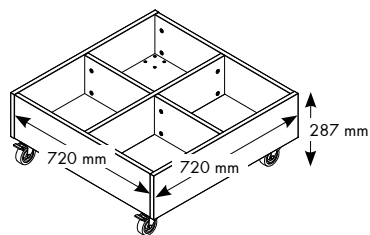

LES PANNEAUX D'EXTRÉMITÉ

sont en panneaux MDF de 19 mm d'épaisseur.

DIMENSIONS

Box 0, 1 & 2 est proposé en 5 dimensions (hauteur roulettes inclus);

720 x 287 x 720 mm (L x H x P)

720 x 639 x 720 mm (L x H x P)

720 x 989 x 720 mm (L x H x P)

Case supérieure : 330 x 170 x 331 mm (L x H x P).

Case inférieure : 331 x 330 x 350 mm (L x H x P).

Box 0

Box 1

Box 2

OPTIONS DE PERSONNALISATION

ÉLÉMENTS EN BOIS - LAQUÉS