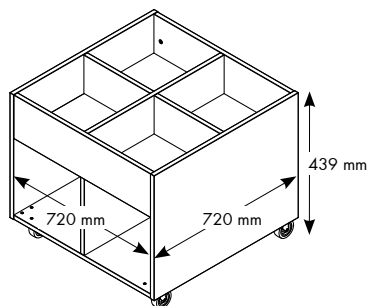

LES PANNEAUX D'EXTRÉMITÉ

sont en panneaux MDF de 19 mm d'épaisseur.

DIMENSIONS

Box 0, 1 & 2 est proposé en 5 dimensions (hauteur roulettes inclus);

720 x 287 x 720 mm (L x H x P)

720 x 639 x 720 mm (L x H x P)

720 x 989 x 720 mm (L x H x P)

Case supérieure : 330 x 170 x 331 mm (L x H x P).

Case inférieure : 331 x 330 x 350 mm (L x H x P).

Box 0

Box 1

Box 2

OPTIONS DE PERSONNALISATION

ÉLÉMENTS EN BOIS - LAQUÉS