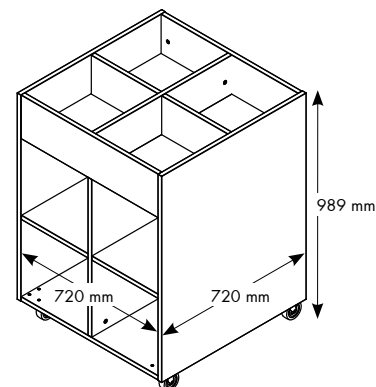

LES PANNEAUX D'EXTRÉMITÉ

sont en panneaux MDF de 19 mm d'épaisseur.

DIMENSIONS

Box 0, 1 & 2 est proposé en 5 dimensions (hauteur roulettes inclus);

720 x 287 x 720 mm (L x H x P)

720 x 639 x 720 mm (L x H x P)

720 x 989 x 720 mm (L x H x P)

Case supérieure : 330 x 170 x 331 mm (L x H x P).

Case inférieure : 331 x 330 x 350 mm (L x H x P).

Box 0

Box 1

Box 2

OPTIONS DE PERSONNALISATION

ÉLÉMENTS EN BOIS - LAQUÉS