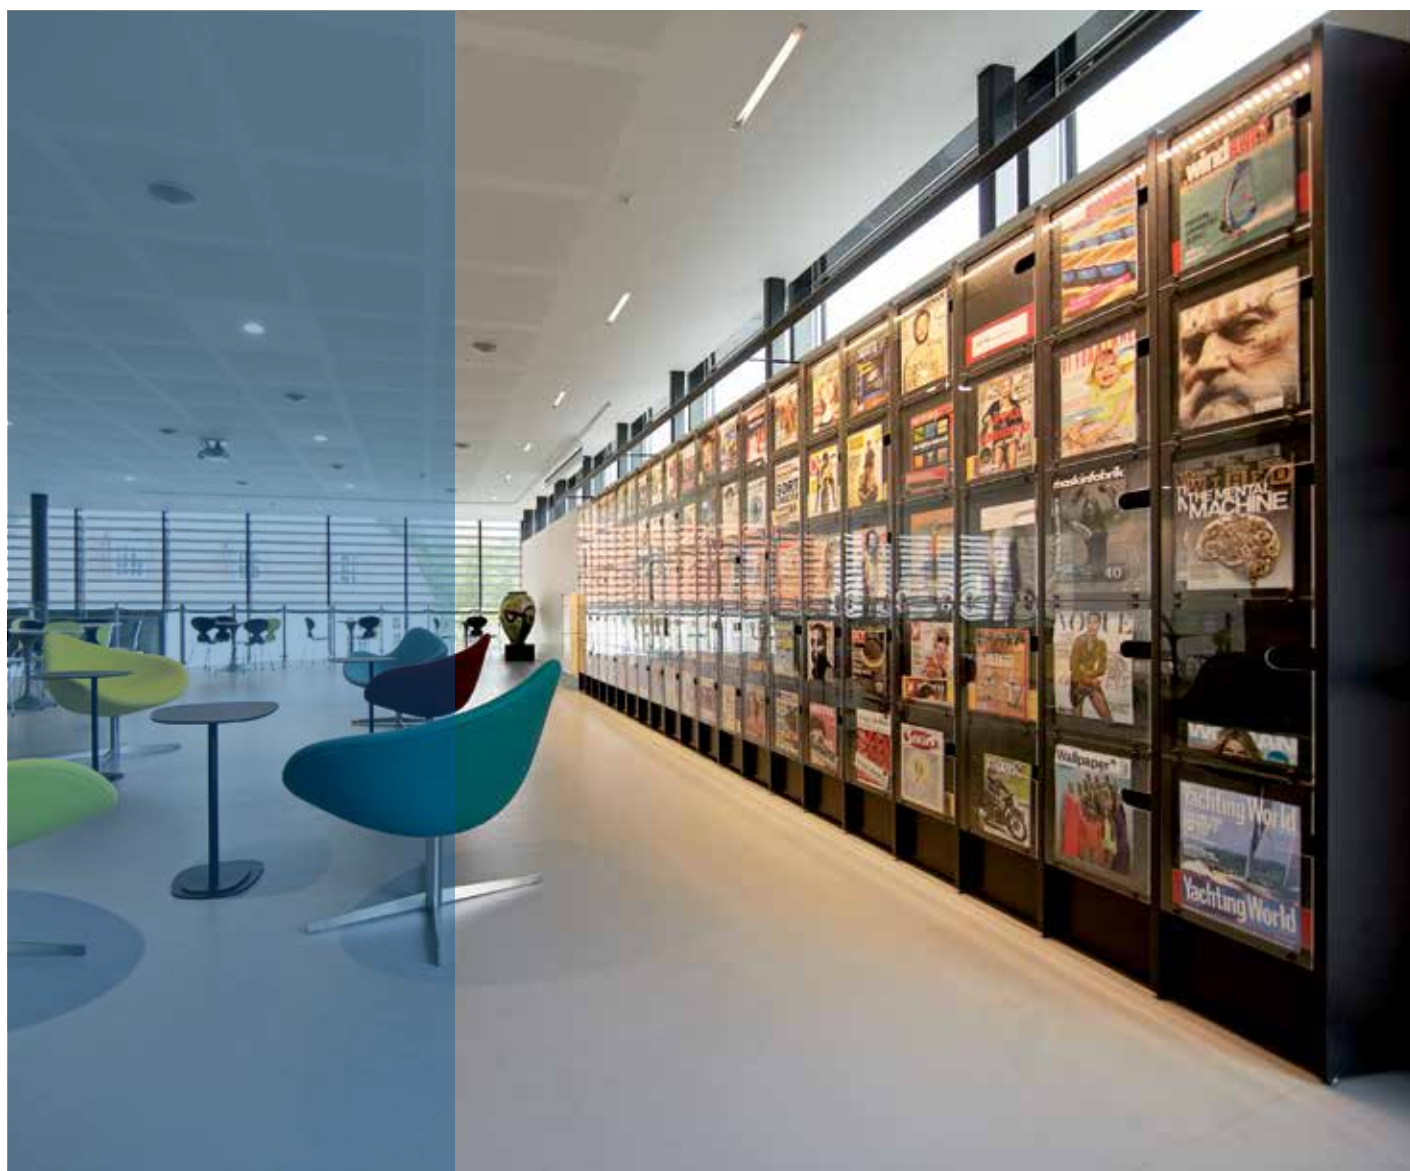

ORDRUP

PRÉSENTOIR
DESIGN BCI

WE ARE LIBRARY PEOPLE®

ORDRUP

PRÉSENTOIR

DESIGN BCI

Un meuble de rangement fonctionnel et un présentoir à revues !

Le présentoir en acrylique intégré dans chaque porte du meuble permet de repérer la revue souhaitée d'un simple coup d'œil. Derrière, on retrouve un casier contenant les versions antérieures de ces revues, rangées de manière simple et logique. L'intérieur du meuble est également conçu pour permettre le rangement vertical de revues au format A4.

Le présentoir est disponible en 3 hauteurs différentes :
152 cm – 3 casiers
182 cm – 4 casiers
212 cm – 5 casiers

La profondeur des étagères à l'intérieur du casier est de 30 cm et la profondeur totale du module est de 36 cm. Le meuble est également disponible dans une version proposant un présentoir de part et d'autre. Dans ce cas, la profondeur totale du module est de 69 cm.

Le présentoir fabriqué en MDF se décline également dans près de 300 coloris standard afin de s'harmoniser parfaitement avec la décoration intérieure de la bibliothèque.

Ce présentoir élégant et au design épuré se combine joliment avec plusieurs de nos produits phares : Slimline, Radius, nos bacs à albums Box et les bibliothèques 60/30 munies de panneaux London.