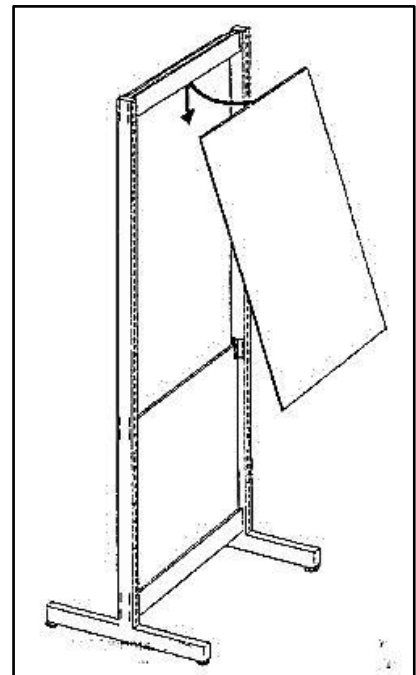

Assembly Guide

Monteringsvejledning

60/30 Intermediate panel

Assembly Guide

Assembly of 60/30 Intermediate panel

Intermediate panel in Pomeranian Canvas (pp5)

1. The profile of the crossbar allow for installation without tools. The intermediate panel is shut up into the top crossbar and the bottom edge is lead in so the panel rests in the joint on the bottom crossbar.

Intermediate panel, steel (for shelving with 2 crossbars)

1. Install the bottom panel (height 76,7 cm) so that it rest in the joint on the bottom crossbar. Install the provided fittings in the centre slot of the uprights, so they hold the panel in position. The top panel is shut up into the top crossbar and is lowered down between the fittings in the slots of the uprights.

Monteringsvejledning

Monteringsvejledning til 60/30 mellemvæg

Mellemvæg i pommersk lærred (pp5)

1. Afstandsstykkets profil muliggør montering uden værktøj. Mellemvæggen skydes op i det øverste afstandsstykke, og den nederste kant føres ind, så pladen hviler i fugen på det nederste afstandsstykke.

Mellemvæg i stål (til reoler med 2 afstandsstykker)

1. Den nederste plade (højde 76,7 cm) monteres, så den hviler i fugen på det nederste afstandsstykke. De medfølgende beslag monteres i søjlernes midterste slidser, så de holder pladen fast. Øverste plade skydes op i det øverste afstandsstykke og sænkes ned mellem beslagene i søjlernes slidser.