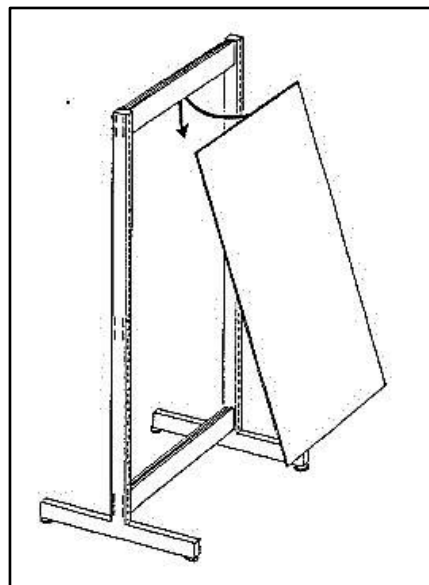

Assembly Guide

Monteringsvejledning

60/30 Intermediate panel

Assembly Guide

Assembly of 60/30 Intermediate panel

Intermediate panel in Pomeranian Canvas (pp5)

1. The profile of the crossbar allow for installation without tools. The intermediate panel is shut up into the top crossbar and the bottom edge is lead in so the panel rests in the joint on the bottom crossbar.

Intermediate panel, steel (for shelving with 2 crossbars)

1. Install the bottom panel (height 76,7 cm) so that it rest in the joint on the bottom crossbar. Install the provided fittings in the centre slot of the uprights, so they hold the panel in position. The top panel is shut up into the top crossbar and is lowered down between the fittings in the slots of the uprights.

Monteringsvejledning

Monteringsvejledning til 60/30 mellemvæg

Mellemvæg i pommersk lærred (pp5)

1. Afstandsstykkets profil muliggør montering uden værktøj. Mellemvæggen skydes op i det øverste afstandsstykke, og den nederste kant føres ind, så pladen hviler i fugen på det nederste afstandsstykke.

Mellemvæg i stål (til reoler med 2 afstandsstykker)

1. Den nederste plade (højde 76,7 cm) monteres, så den hviler i fugen på det nederste afstandsstykke. De medfølgende beslag monteres i søjlernes midterste slidser, så de holder pladen fast. Øverste plade skydes op i det øverste afstandsstykke og sænkes ned mellem beslagene i søjlernes slidser.