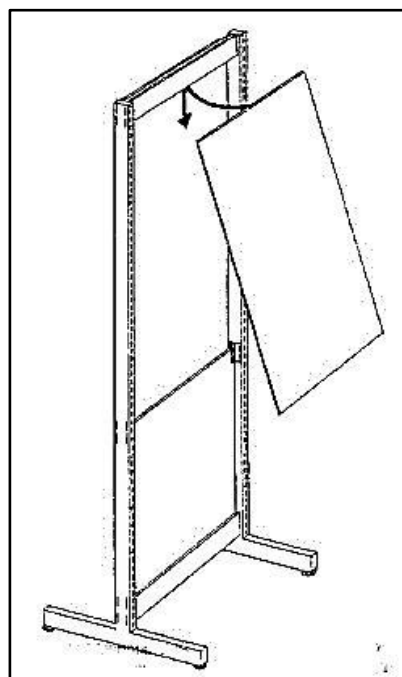

Assembly Guide

Monteringsvejledning

60/30 Intermediate panel

Assembly Guide

Assembly of 60/30 Intermediate panel

Intermediate panel in Pomeranian Canvas (pp5)

1. The profile of the crossbar allow for installation without tools. The intermediate panel is shut up into the top crossbar and the bottom edge is lead in so the panel rests in the joint on the bottom crossbar.

Intermediate panel, steel (for shelving with 2 crossbars)

1. Install the bottom panel (height 76,7 cm) so that it rest in the joint on the bottom crossbar. Install the provided fittings in the centre slot of the uprights, so they hold the panel in position. The top panel is shut up into the top crossbar and is lowered down between the fittings in the slots of the uprights.

Monteringsvejledning

Monteringsvejledning til 60/30 mellemvæg

Mellemvæg i pommersk lærred (pp5)

1. Afstandsstykkets profil muliggør montering uden værktøj. Mellemvæggen skydes op i det øverste afstandsstykke, og den nederste kant føres ind, så pladen hviler i fugen på det nederste afstandsstykke.

Mellemvæg i stål (til reoler med 2 afstandsstykker)

1. Den nederste plade (højde 76,7 cm) monteres, så den hviler i fugen på det nederste afstandsstykke. De medfølgende beslag monteres i søjlernes midterste slidser, så de holder pladen fast. Øverste plade skydes op i det øverste afstandsstykke og sænkes ned mellem beslagene i søjlernes slidser.