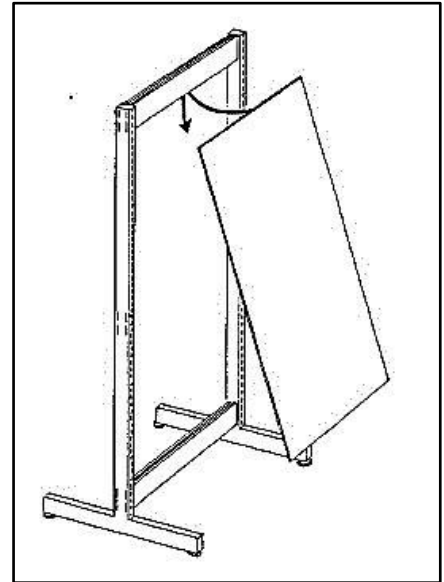

Assembly Guide

Monteringsvejledning

60/30 Intermediate panel

Assembly Guide

Assembly of 60/30 Intermediate panel

Intermediate panel in Pomeranian Canvas (pp5)

1. The profile of the crossbar allow for installation without tools. The intermediate panel is shut up into the top crossbar and the bottom edge is lead in so the panel rests in the joint on the bottom crossbar.

Intermediate panel, steel (for shelving with 2 crossbars)

1. Install the bottom panel (height 76,7 cm) so that it rest in the joint on the bottom crossbar. Install the provided fittings in the centre slot of the uprights, so they hold the panel in position. The top panel is shut up into the top crossbar and is lowered down between the fittings in the slots of the uprights.

Monteringsvejledning

Monteringsvejledning til 60/30 mellemvæg

Mellemvæg i pommersk lærred (pp5)

1. Afstandsstykkets profil muliggør montering uden værktøj. Mellemvæggen skydes op i det øverste afstandsstykke, og den nederste kant føres ind, så pladen hviler i fugen på det nederste afstandsstykke.

Mellemvæg i stål (til reoler med 2 afstandsstykker)

1. Den nederste plade (højde 76,7 cm) monteres, så den hviler i fugen på det nederste afstandsstykke. De medfølgende beslag monteres i søjlernes midterste slidser, så de holder pladen fast. Øverste plade skydes op i det øverste afstandsstykke og sænkes ned mellem beslagene i søjlernes slidser.