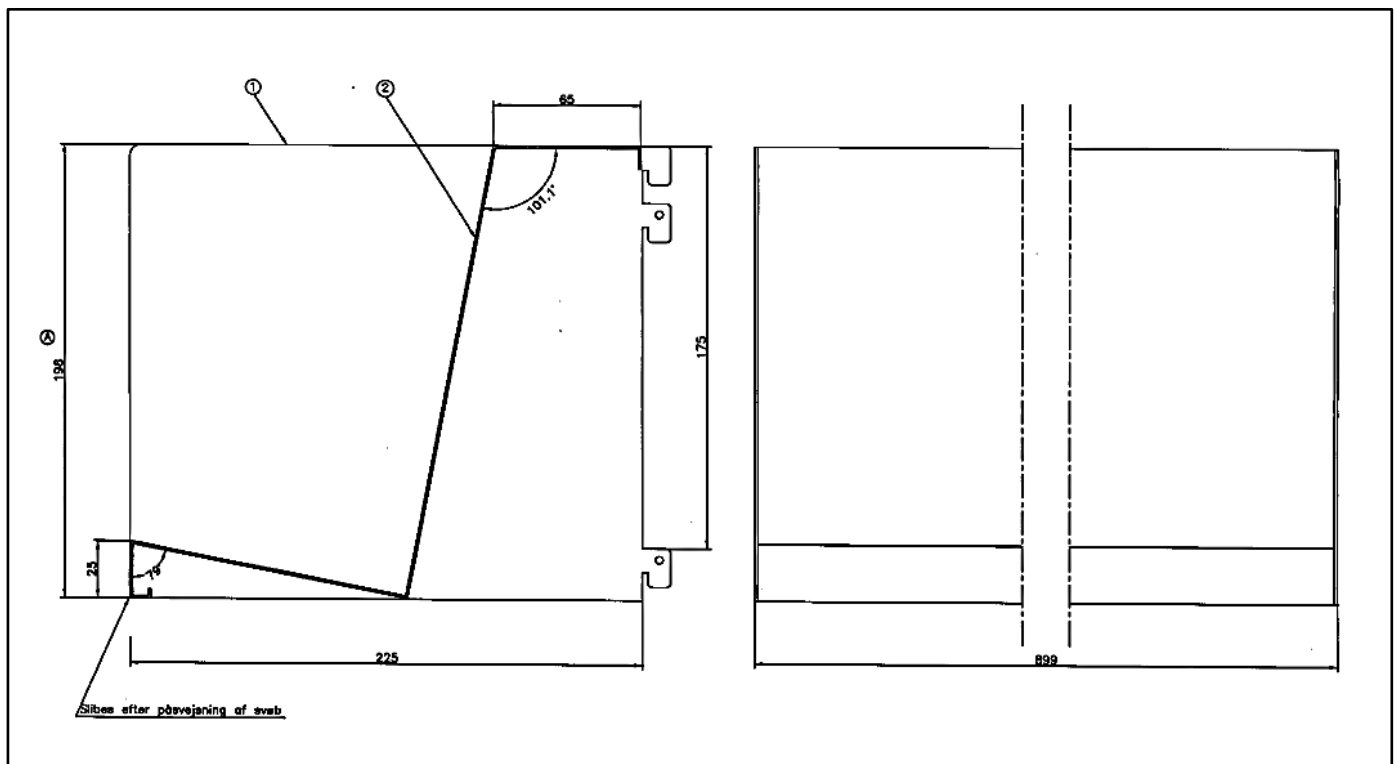

Assembly Guide

Monteringsvejledning

60/30 – video shelf

WE ARE LIBRARY PEOPLE®

DENMARK

Lammhults Biblioteksdesign A/S
Dalbækvej 1
6670 Holsted

bci@bci.dk
www.lammhultsbiblioteksdesign.dk

SWEDEN